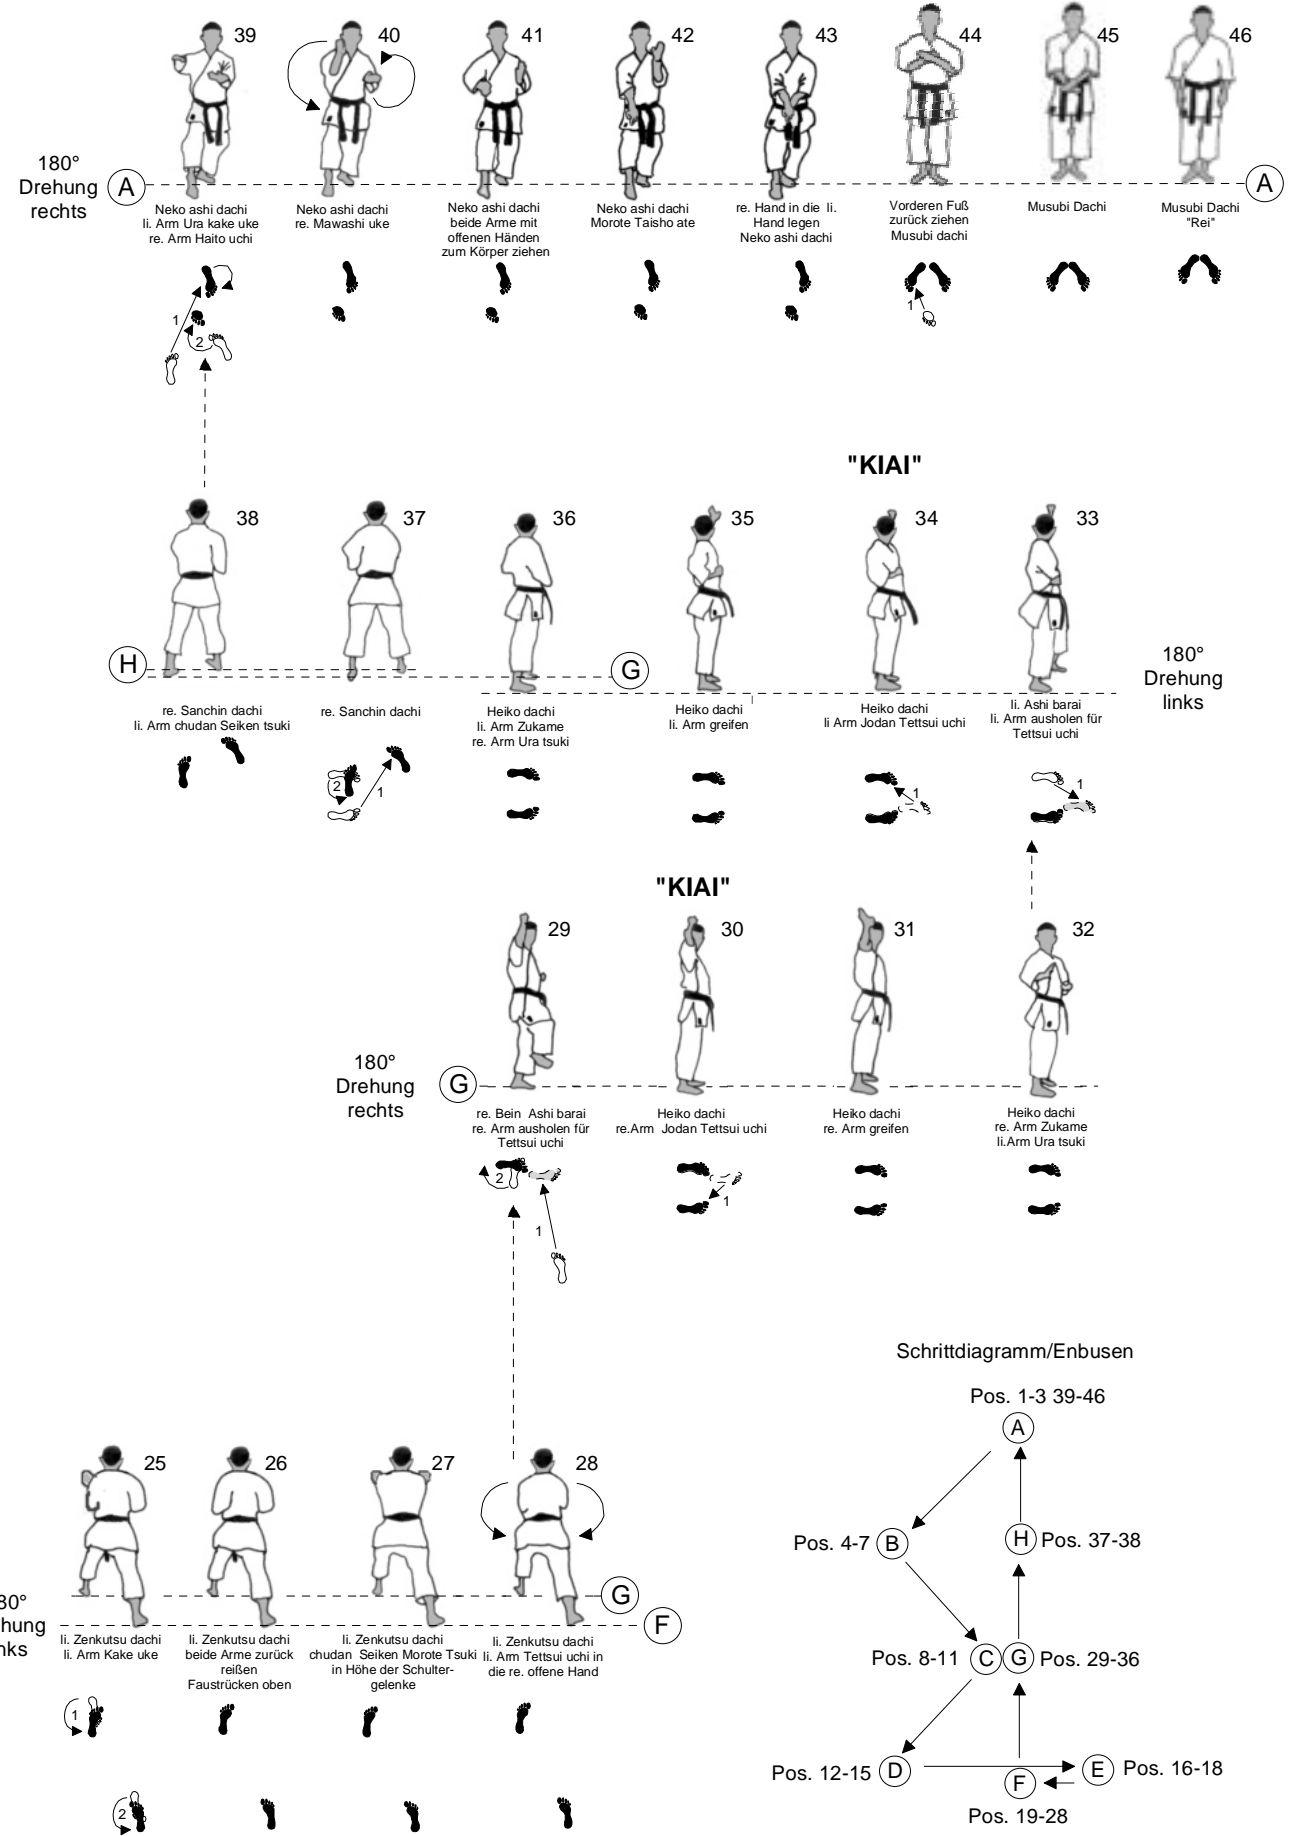

GOJU-RYU KATA SAIFA

WKF-SHITEI KATA

©copyright by Wilson Sturm
Goju-Ryu Karate Berlin 2004
www.berliner-karate-verband-ev.de

Grundstellungen

Musubi dachi

Heiko dachi

Sotohachi dachi

Shiko dachi

Sagi ashi dachi

Zenkutsu dachi

Neko ashi dachi

Sanchin dachi

Schrittdiagramm/Enbusen