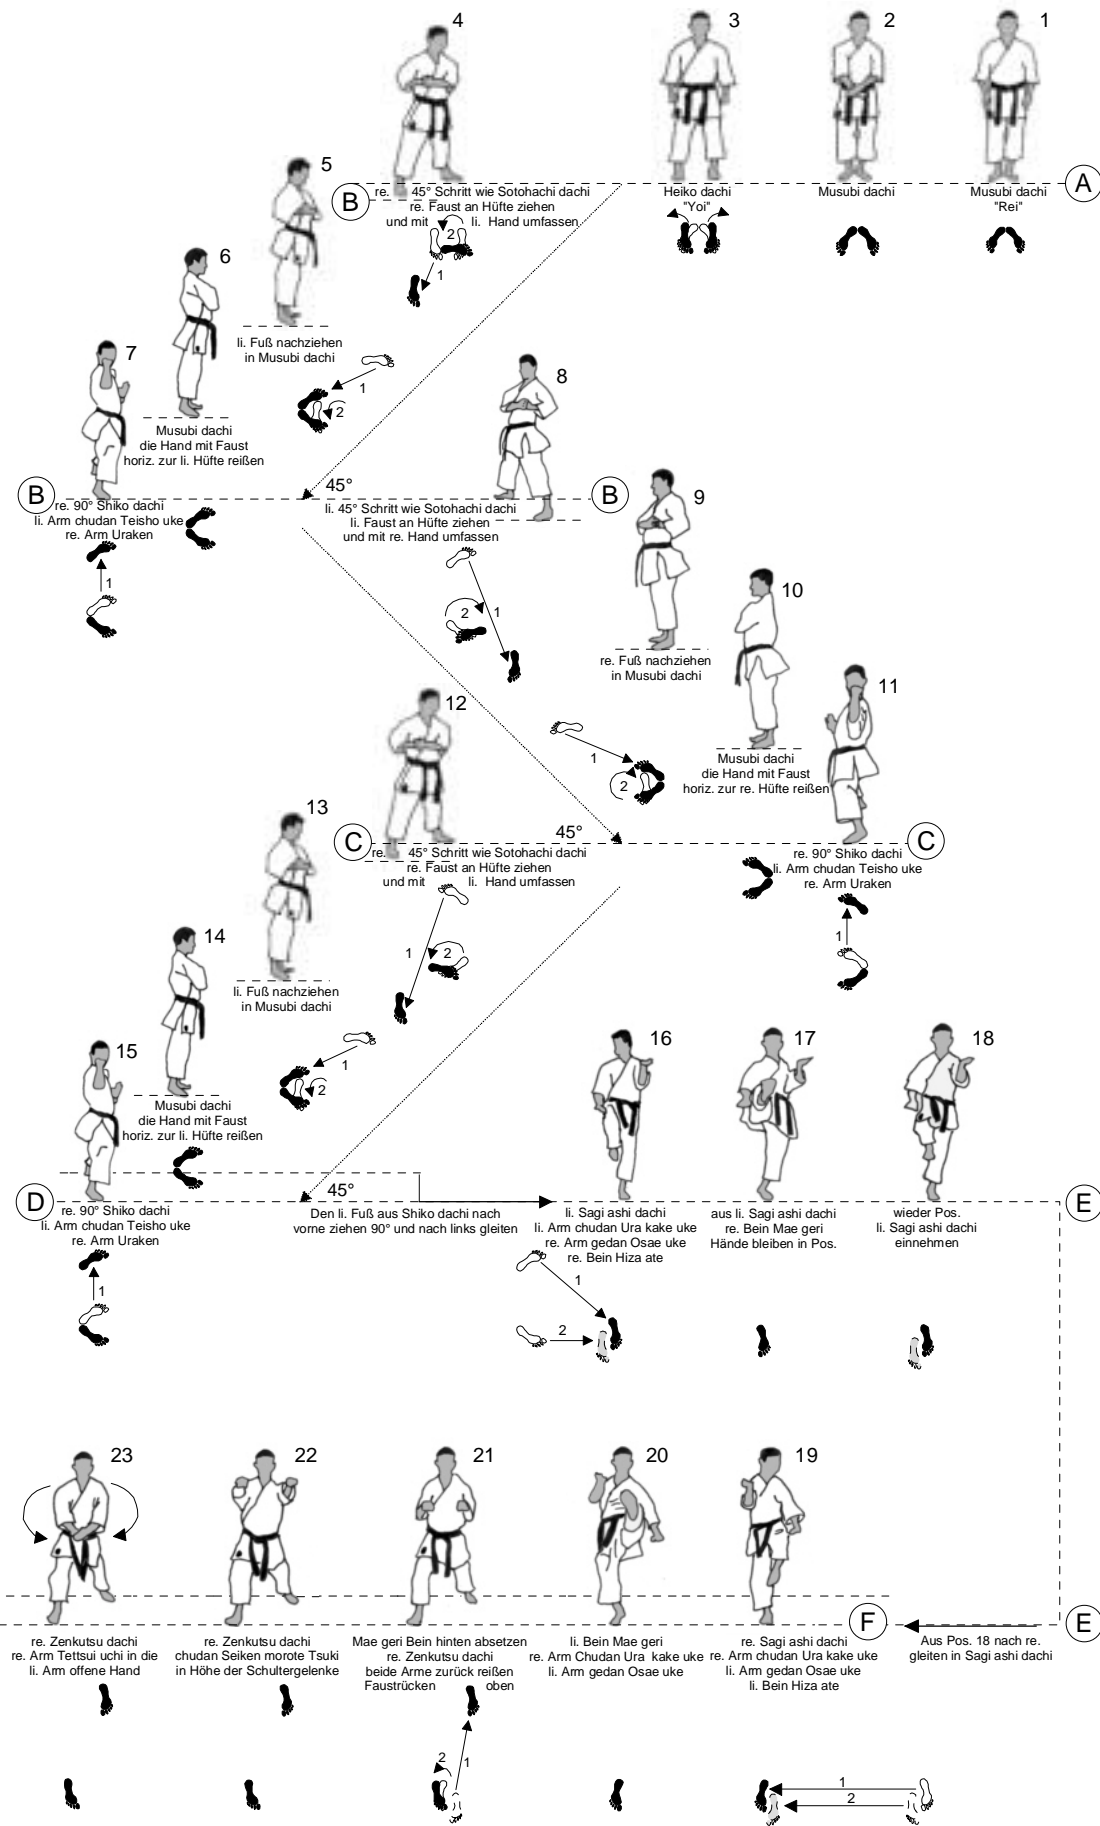

GOJU-RYU KATA SAIFA

WKF-SHITEI KATA

©copyright by Wilson Sturm
Goju-Ryu Karate Berlin 2004
www.berliner-karate-verband-ev.de

Grundstellungen

Musubi dachi

Heiko dachi

Sotohachi dachi

Shiko dachi

Sagi ashi dachi

Zenkutsu dachi

Neko ashi dachi

Sanchin dachi

Schrittdiagramm/Enbusen